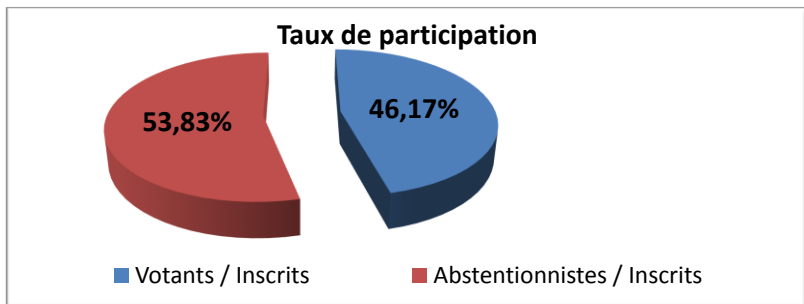

# ÉLECTIONS EUROPÉENNES 2019

Scrutin ~ 26 mai 2019

10 bureaux de vote ~ 14271 citoyens inscrits

INSCRITS	VOTANTS		ABSTENTIONS	BLANCS	NULS	EXPRI MÉS
14 271	6 589	46,17%	7 682	139	112	6 338

1	2	3	4	5	6	7	8	9	10	11	12	13	14	15	16	17
324	1	0	3	1602	1	36	15	148	2	217	336	0	0	291	2	3
5,11%	0,02%	0,00%	0,05%	25,28%	0,02%	0,57%	0,24%	2,34%	0,03%	3,42%	5,30%	0,00%	0,00%	4,59%	0,03%	0,05%

18	19	20	21	22	23	24	25	26	27	28	29	30	31	32	33	34
30	96	86	204	0	1273	1	0	0	0	23	542	866	213	15	8	0
0,47%	1,51%	1,36%	3,22%	0,00%	20,09%	0,02%	0,00%	0,00%	0,00%	0,36%	8,55%	13,66%	3,36%	0,24%	0,13%	0,00%