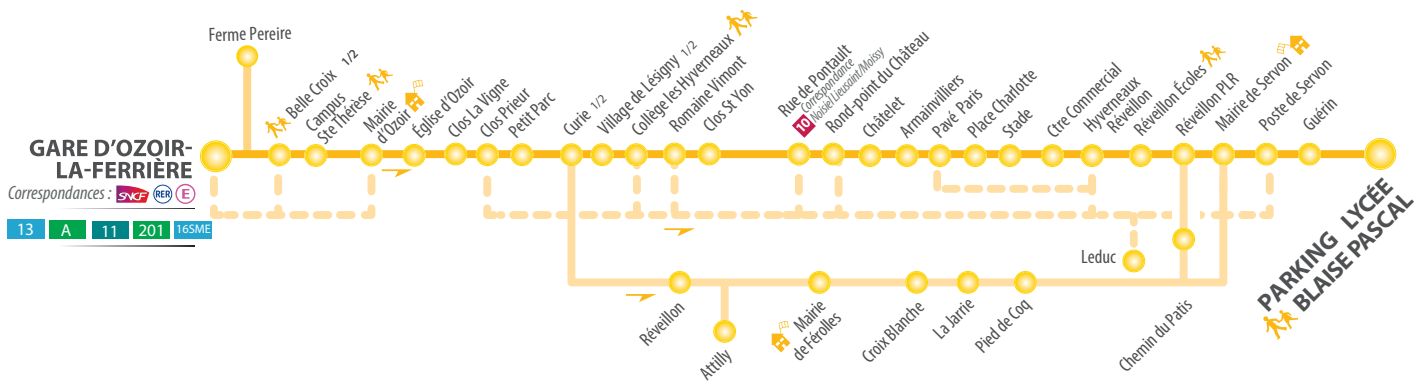

Horaires valables du 2 septembre 2021 au 31 août 2022

Le samedi

	Période de fonctionnement	SC	SC	SC	SC	SC	SC
	Jours de fonctionnement	S	S	S	S	S	S
OZOIR-LA-FERRIÈRE	Gare d'Ozoir-la-Ferrière	7:05					8:08
	Belle Croix 2	7:08					8:11
	Mairie	7:10					8:13
	Église	7:11					8:14
	Clos la Vigne	7:14					8:17
FÉROLLES-ATTILLY	Clos Prieur	7:16					8:18
LÉSIGNY	Romaine Vimont	I	7:15				8:21
	Clos St Yon	I	7:16				8:22
	Rue de Pontault	7:21	7:17				8:23
	Rond Point du Château	7:22	7:18				8:24
	Châtelet	I	7:22				8:28
	Armainvilliers	I	7:23				8:29
	Pavé Paris	I	7:24				8:30
	Hyvernaux Réveillon	7:25	7:27				8:33
	Collège Les Hyvernaux	I	I	7:18		I	8:20
FÉROLLES-ATTILLY	Village 1	I	I	7:20		I	8:22
	Curie 1	I	I	7:21		I	8:23
	Réveillon	I	I	7:25		I	8:27
	Attilly	I	I	7:27		I	I
SERVON	Mairie	I	I	7:29		I	8:29
	Croix Blanche	I	I	7:31		I	8:31
	La Jarrie	I	I	7:34		I	8:34
	Pied de Coq	I	I	7:36		I	8:36
	Mairie	7:30	I	7:38	7:38	8:36	8:38
BRIE-COMTE-ROBERT	Poste	7:32	7:33	7:39	7:40	8:37	8:39
	Guérin	7:34	7:34	7:40	7:41	8:38	8:40
BRIE-COMTE-ROBERT	Parking Lycée Blaise Pascal	7:39	7:42	7:45	7:45	8:43	8:45