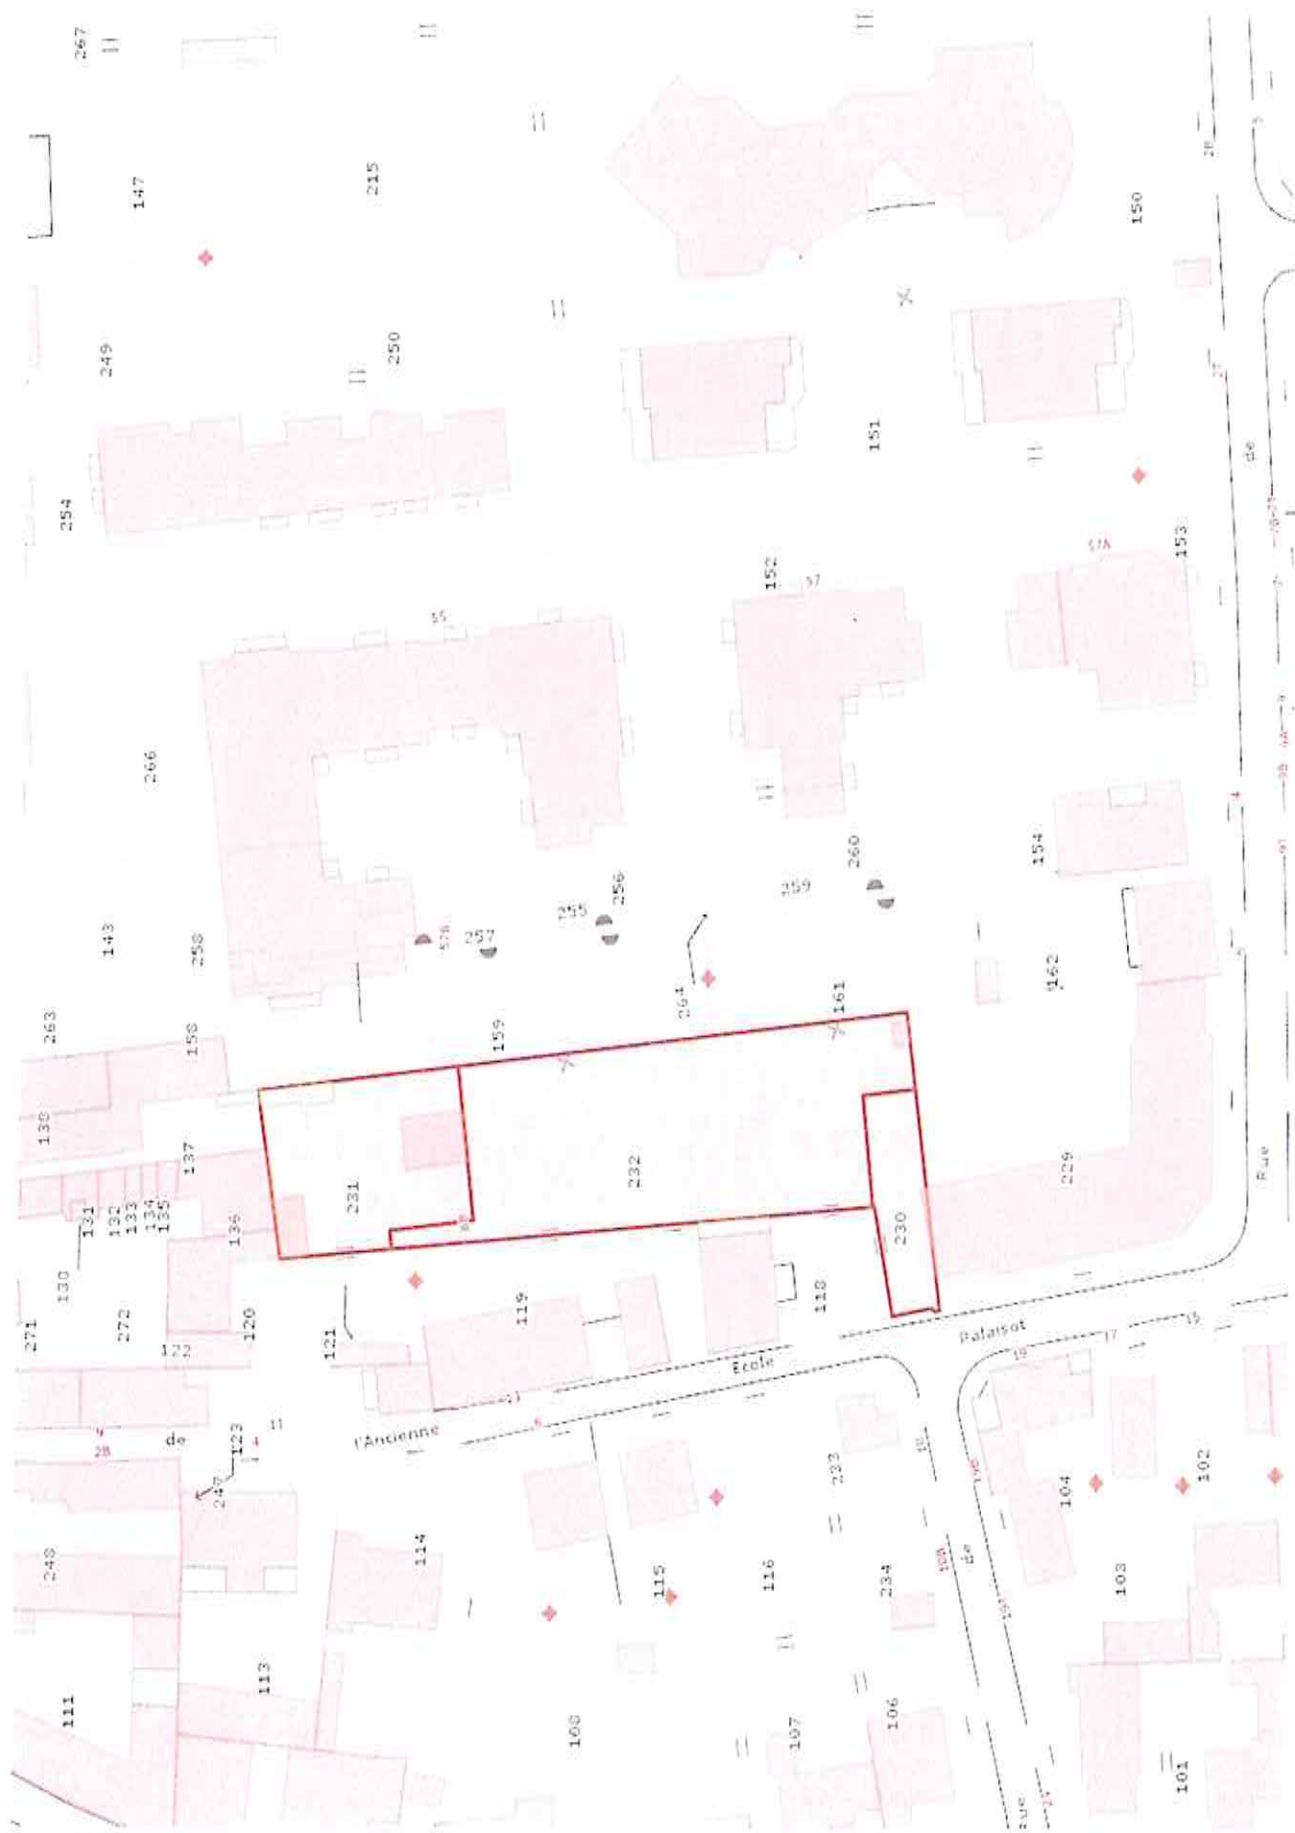

PLAN PARCELLES COMMUNALES PROJET CONSTRUCTION AVENUE DU GENERAL DE GAULLE ET 8 BIS RUE PALAISOT

AFFICHÉ
LE 27.10.2024.

REÇU EN PREFECTURE
le 27/09/2024
Application agréée E-legalite.com