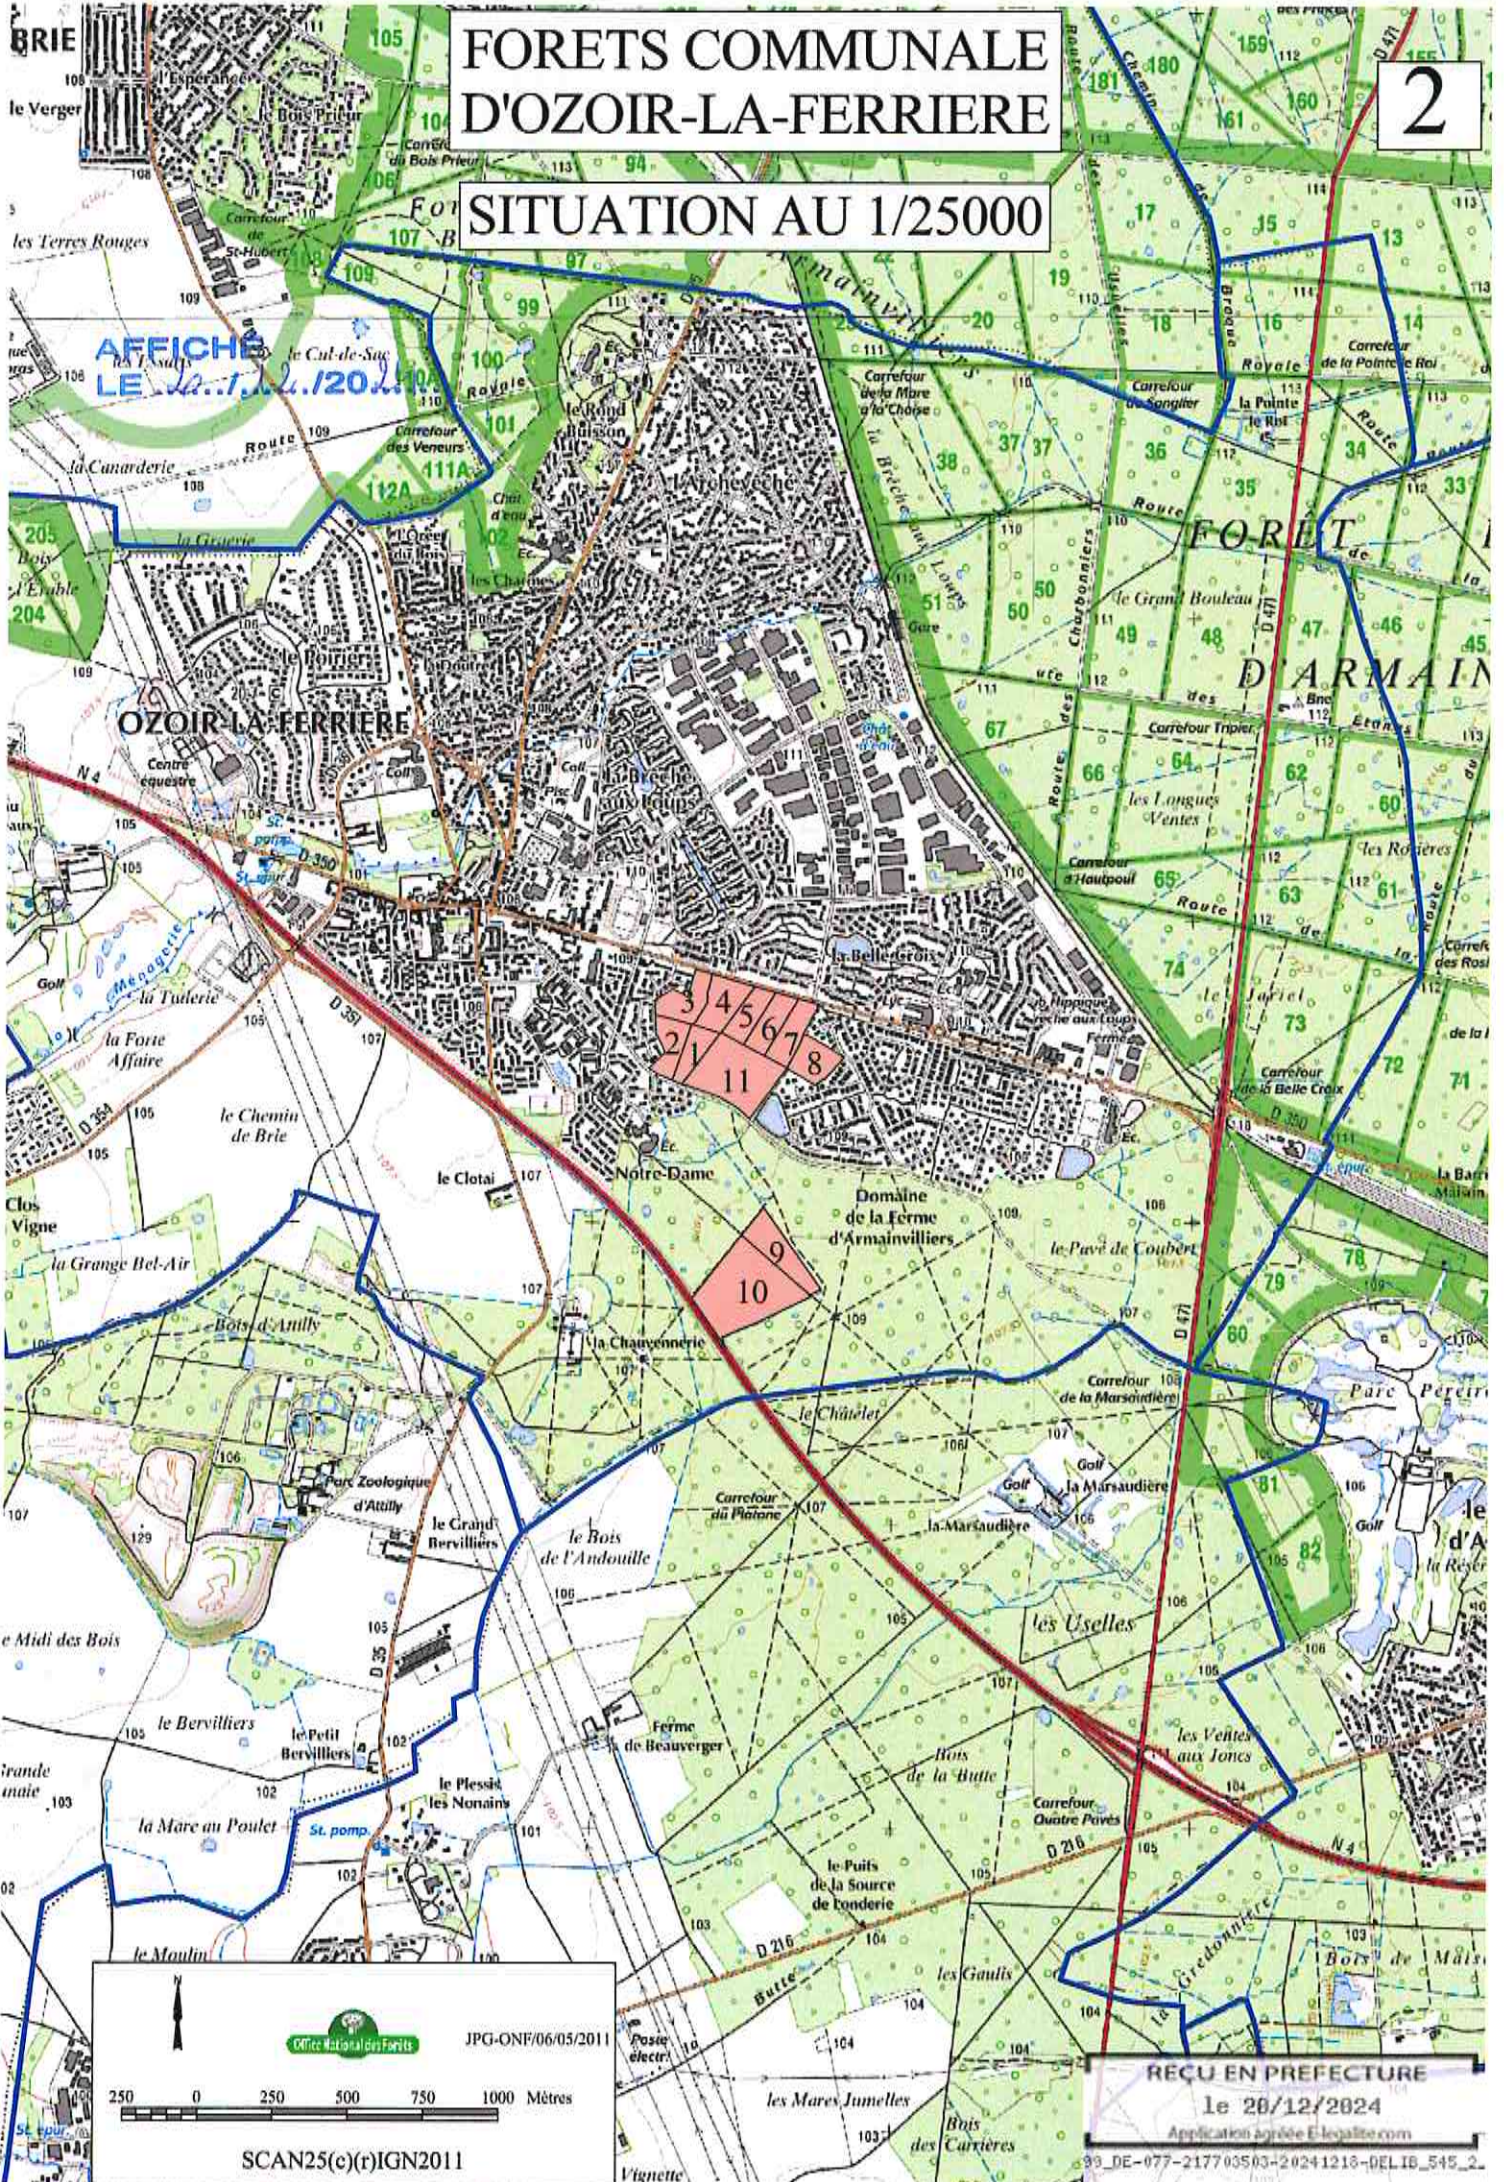

FORETS COMMUNALE D'OZOIR-LA-FERRIERE

2

SITUATION AU 1/25000

Office National des Forêts
JPG-ONF/06/05/2011
250 0 250 500 750 1000 Mètres
SCAN25(c)(r)IGN2011

REÇU EN PREFECTURE
le 20/12/2024
Application agréée E-legalite.com